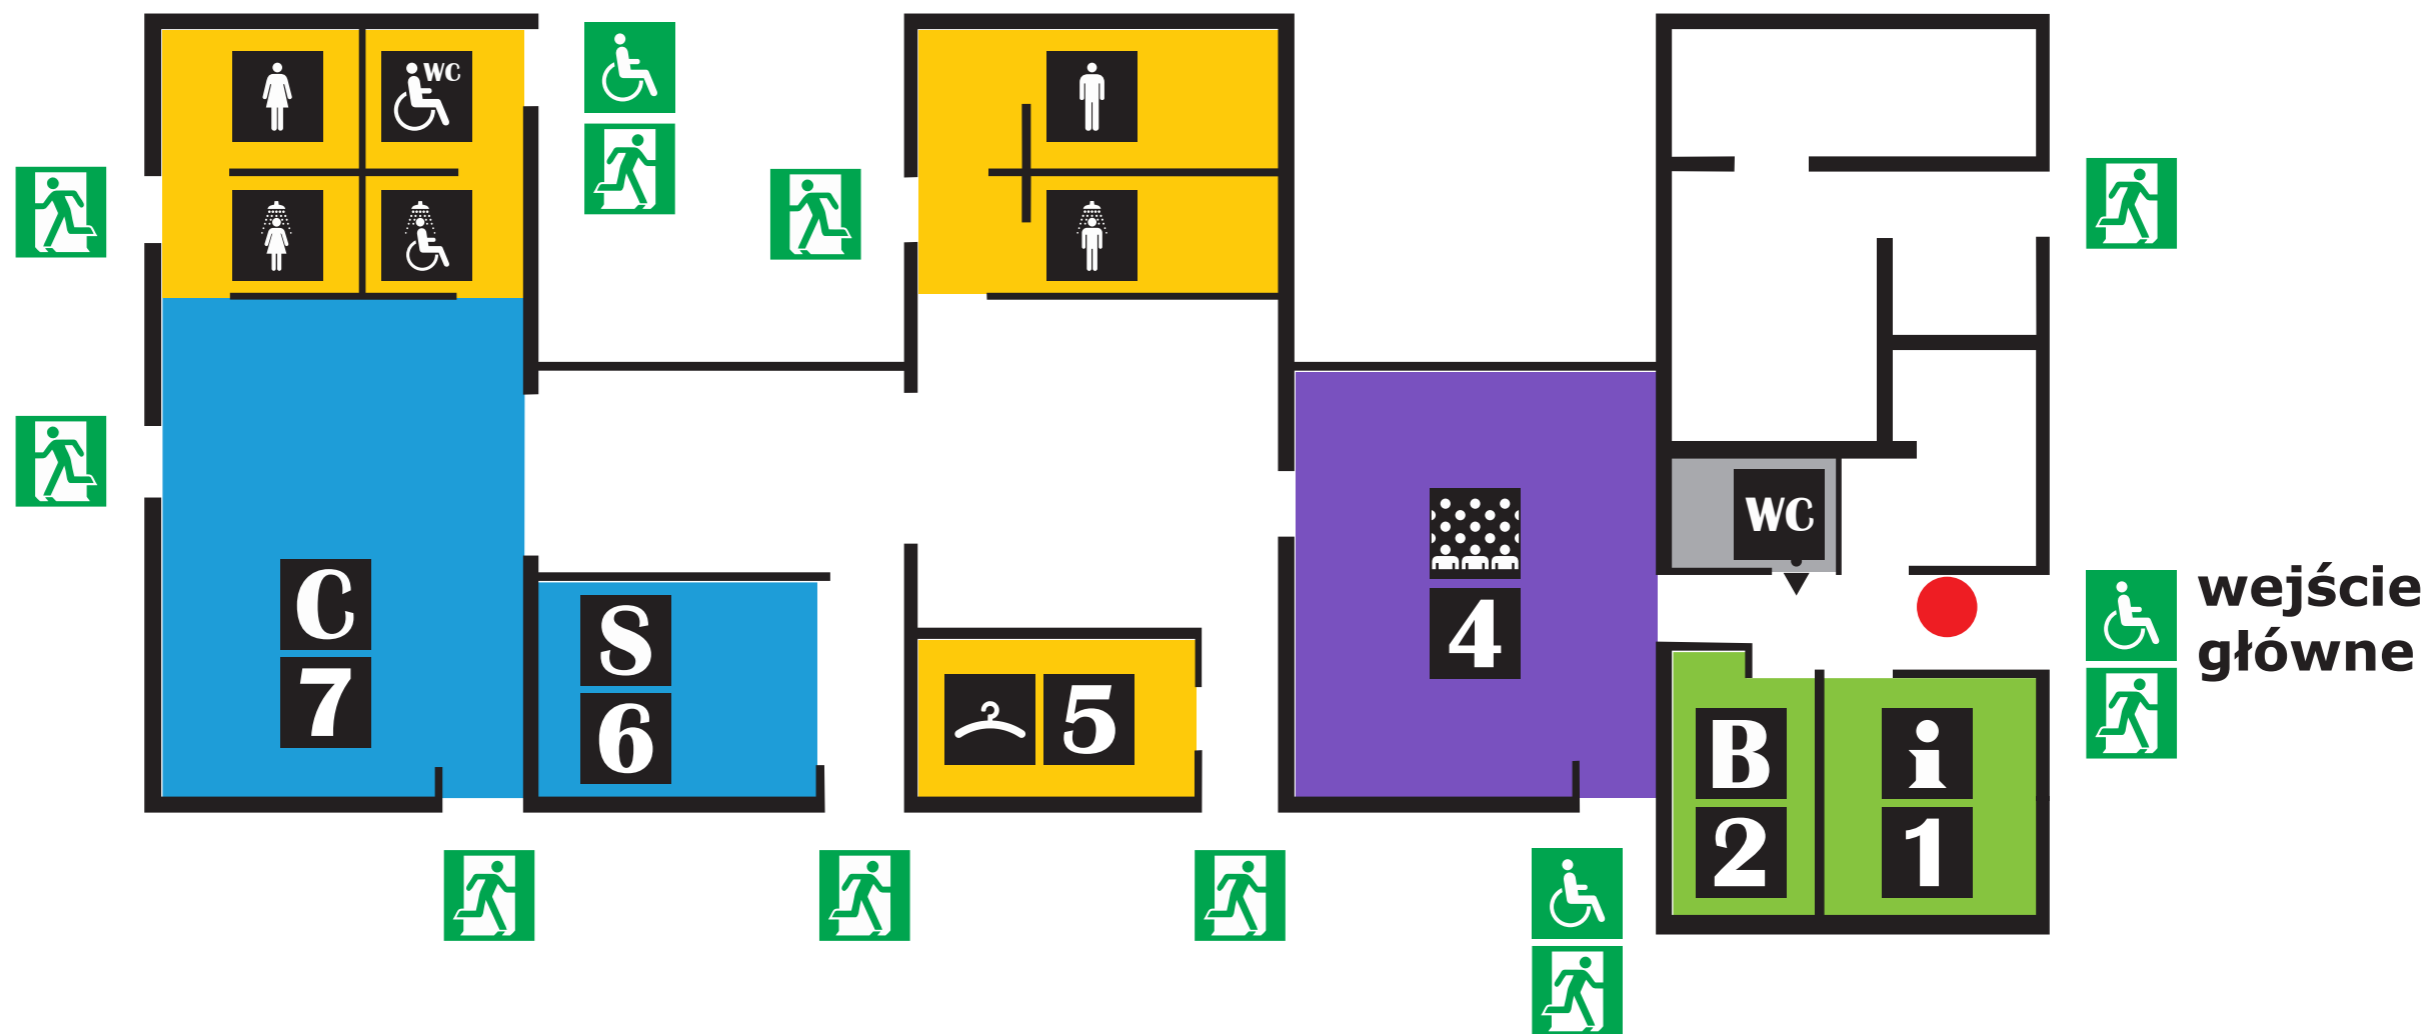

Ośrodek Sportowo-Rekreacyjny RELAKS

0m 5m 10m

LEGENDA

- | | | | | | |
|--|--------------------------|--|----------------------|--|---------------------------------|
| | tu jesteś | | WC damskie | | wyjście ewakuacyjne |
| | 1 informacja turystyczna | | WC męskie | | wyjście ewakuacyjne dostosowane |
| | 2 biuro | | WC dostosowane | | |
| | 4 sala prelekcyjna | | prysznic męski | | |
| | 5 szatnia | | prysznic damski | | |
| | 6 siłownia | | prysznic dostosowany | | |
| | 7 sala do ćwiczeń | | WC dla personelu | | |